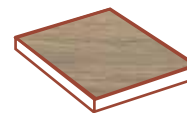

PLAN DE TRAVAIL
Chêne du Québec