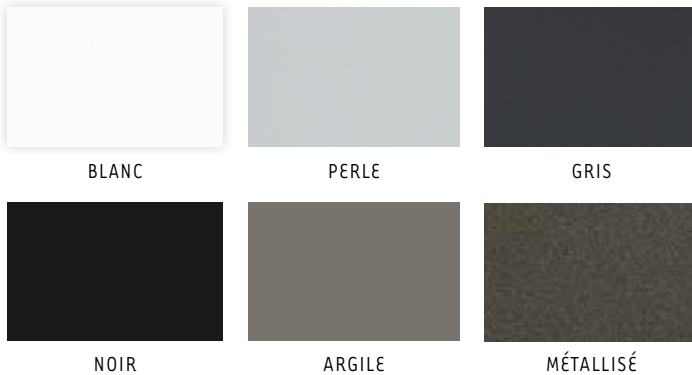

BLANC BRILLANT BLANC MAT Prise de main

PLATINE Laque satinée

PLATINE Laque brillante

BLANC PERLE ANTHRACITE NOIR CHAMPAGNE

IVOIRE CAPPUCCINO OMBRE CERISE AUBERGINE

ELIXIR Laque satinée

ELIXIR Laque brillante

BLANC PERLE ANTHRACITE NOIR CHAMPAGNE

IVOIRE CAPPUCCINO OMBRE CERISE AUBERGINE

Prise de main

Les Façades • Tendances matières et bois

EFFET Mélaminé structuré

BÉTON BLANC

BÉTON TALOCHÉ

ARDOISE MÉTALLISÉE

NATUREL

BLANCHI

ÉTAIN BLANC

GRAPHITE

GRIS

Les vitrines

ALUMINIUM

FINITION INOX
> verre fumé

LES UNIS

LES MATIÈRES

LES BOIS

LES FÉNIX®

LES CRÉDENCES

Gamme Fabrik
**Lauréat
du trophée**

SALLES DE BAINS
**REMARQUABLES
2019**
Meuble design

Votre distributeur conseil